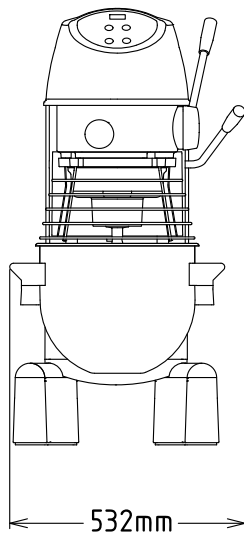

Előlnézet

EI = Elektromos csatlakozás

Elektromos

Tápfeszültség:

600238 (XBM20TB)

220-240 V/1N ph/50 Hz

200-240/380-415 V/3 ph/50 Hz

600239 (XBM20T3)

Kapacitás:

Teljesítmény (max.):

6 kg/ciklus

Kapacitás:

20 Litre

Technikai információ:

Külső méretek, szélesség:

521 mm

Külső méretek, mélység:

685 mm

Külső méretek, magasság:

1010 mm

Szállítási súly:

600238 (XBM20TB)

95 kg

600239 (XBM20T3)

94 kg

Hideg vizes tészta:

6 kg with Spirális dagasztókar

Tojásfehérje:

32 with Habverő