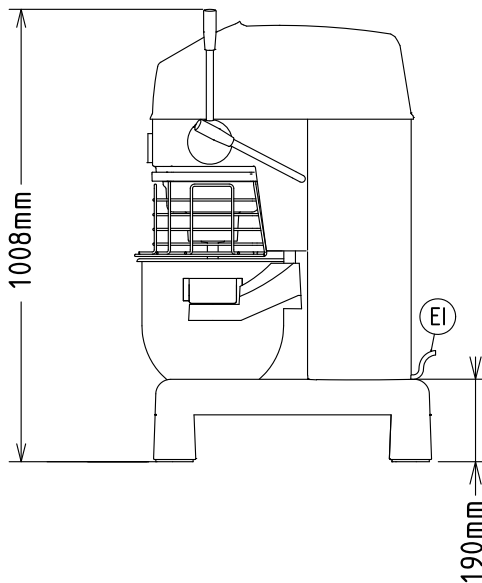

Felülnézet

Oldalnézet

EI = Elektromos csatlakozás