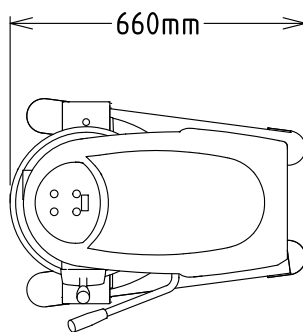

Előlnézet

Oldalnézet

EI = Elektromos csatlakozás

Felülnézet

Elektromos

Tápfeszültség:

600238 (XBM20TB)

220-240 V/1N ph/50 Hz

Külső méretek, szélesség:

521 mm

Külső méretek, mélység:

685 mm

Külső méretek, magasság:

1010 mm

Szállítási súly:

600238 (XBM20TB)